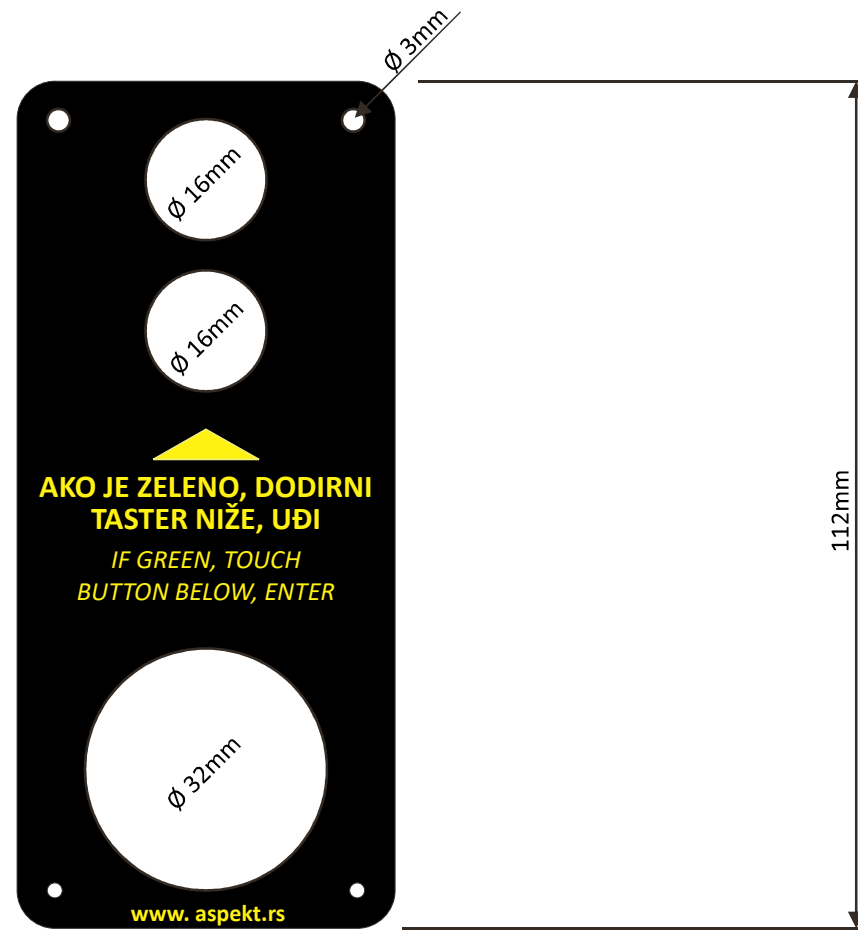

- 1 LIHH 1x5x0.34mm², ili šta projektant predvidi (UTP / SFTP)
- 2 LIHH 1x2x0.75mm², do običnog el-prihvata, ili LIHH 1x4x0.75mm², do el-prihvata sa statusom
- 3 LIHH 1x5x0.34mm², do pešakog semafora, ili još dodatno LIHH 1x5x0.34mm², do RFID čitača za VIP kontrolu pristupa
- 4 LIHH 1x2x0.34mm², ili šta projektant predvidi (UTP / SFTP)
- 5 LIHH 1x7x0.34mm², do MNL komandne konzole
- 6
- 7 SFTP, ili UTP (Cat e5)
- 8
- 9
- 10
- 11
- 12

GENERALNO:
 MAX. DO 254 ACC. KONTROLERA (na jednom SW serveru)
 odnosno do max. 1016 vrata na jednom WEB serveru

STANDARD

RFID

HELP (POMOĆ)