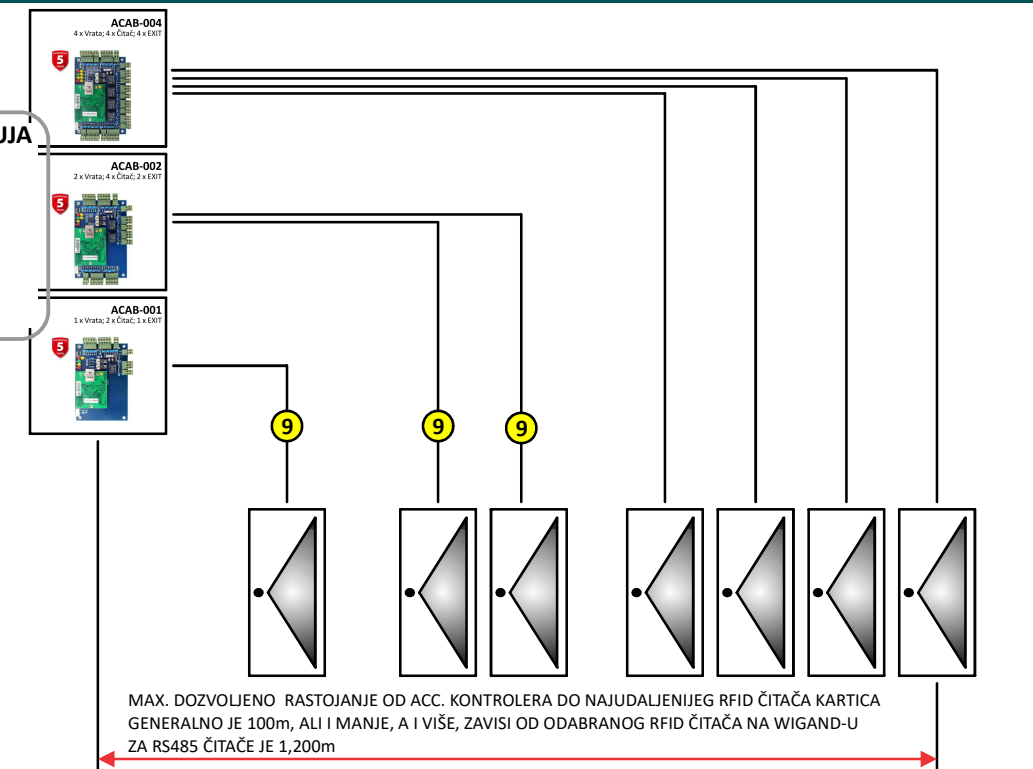

- 1 LIHH 1x5x0.34mm², ili šta projektant predvidi (UTP / SFTP)
- 2 LIHH 1x2x0.75mm², do običnog el-prihvata, ili LIHH 1x4x0.75mm², do el-prihvata sa statusom
- 3 LIHH 1x5x0.34mm², do pešakog semafora, ili još dodatno LIHH 1x5x0.34mm², do RFID čitača za VIP kontrolu pristupa
- 4 LIHH 1x2x0.34mm², ili šta projektant predvidi (UTP / SFTP)
- 5 LIHH 1x7x0.34mm², do MNL komandne konzole
- 6
- 7 SFTP, ili UTP (Cat e5)
- 8
- 9
- 10
- 11
- 12

GENERALNO:
 MAX. DO 254 ACC. KONTROLERA (na jednom SW serveru)
 odnosno do max. 1016 vrata na jednom WEB serveru

STANDARD

RFID

HELP (POMOĆ)