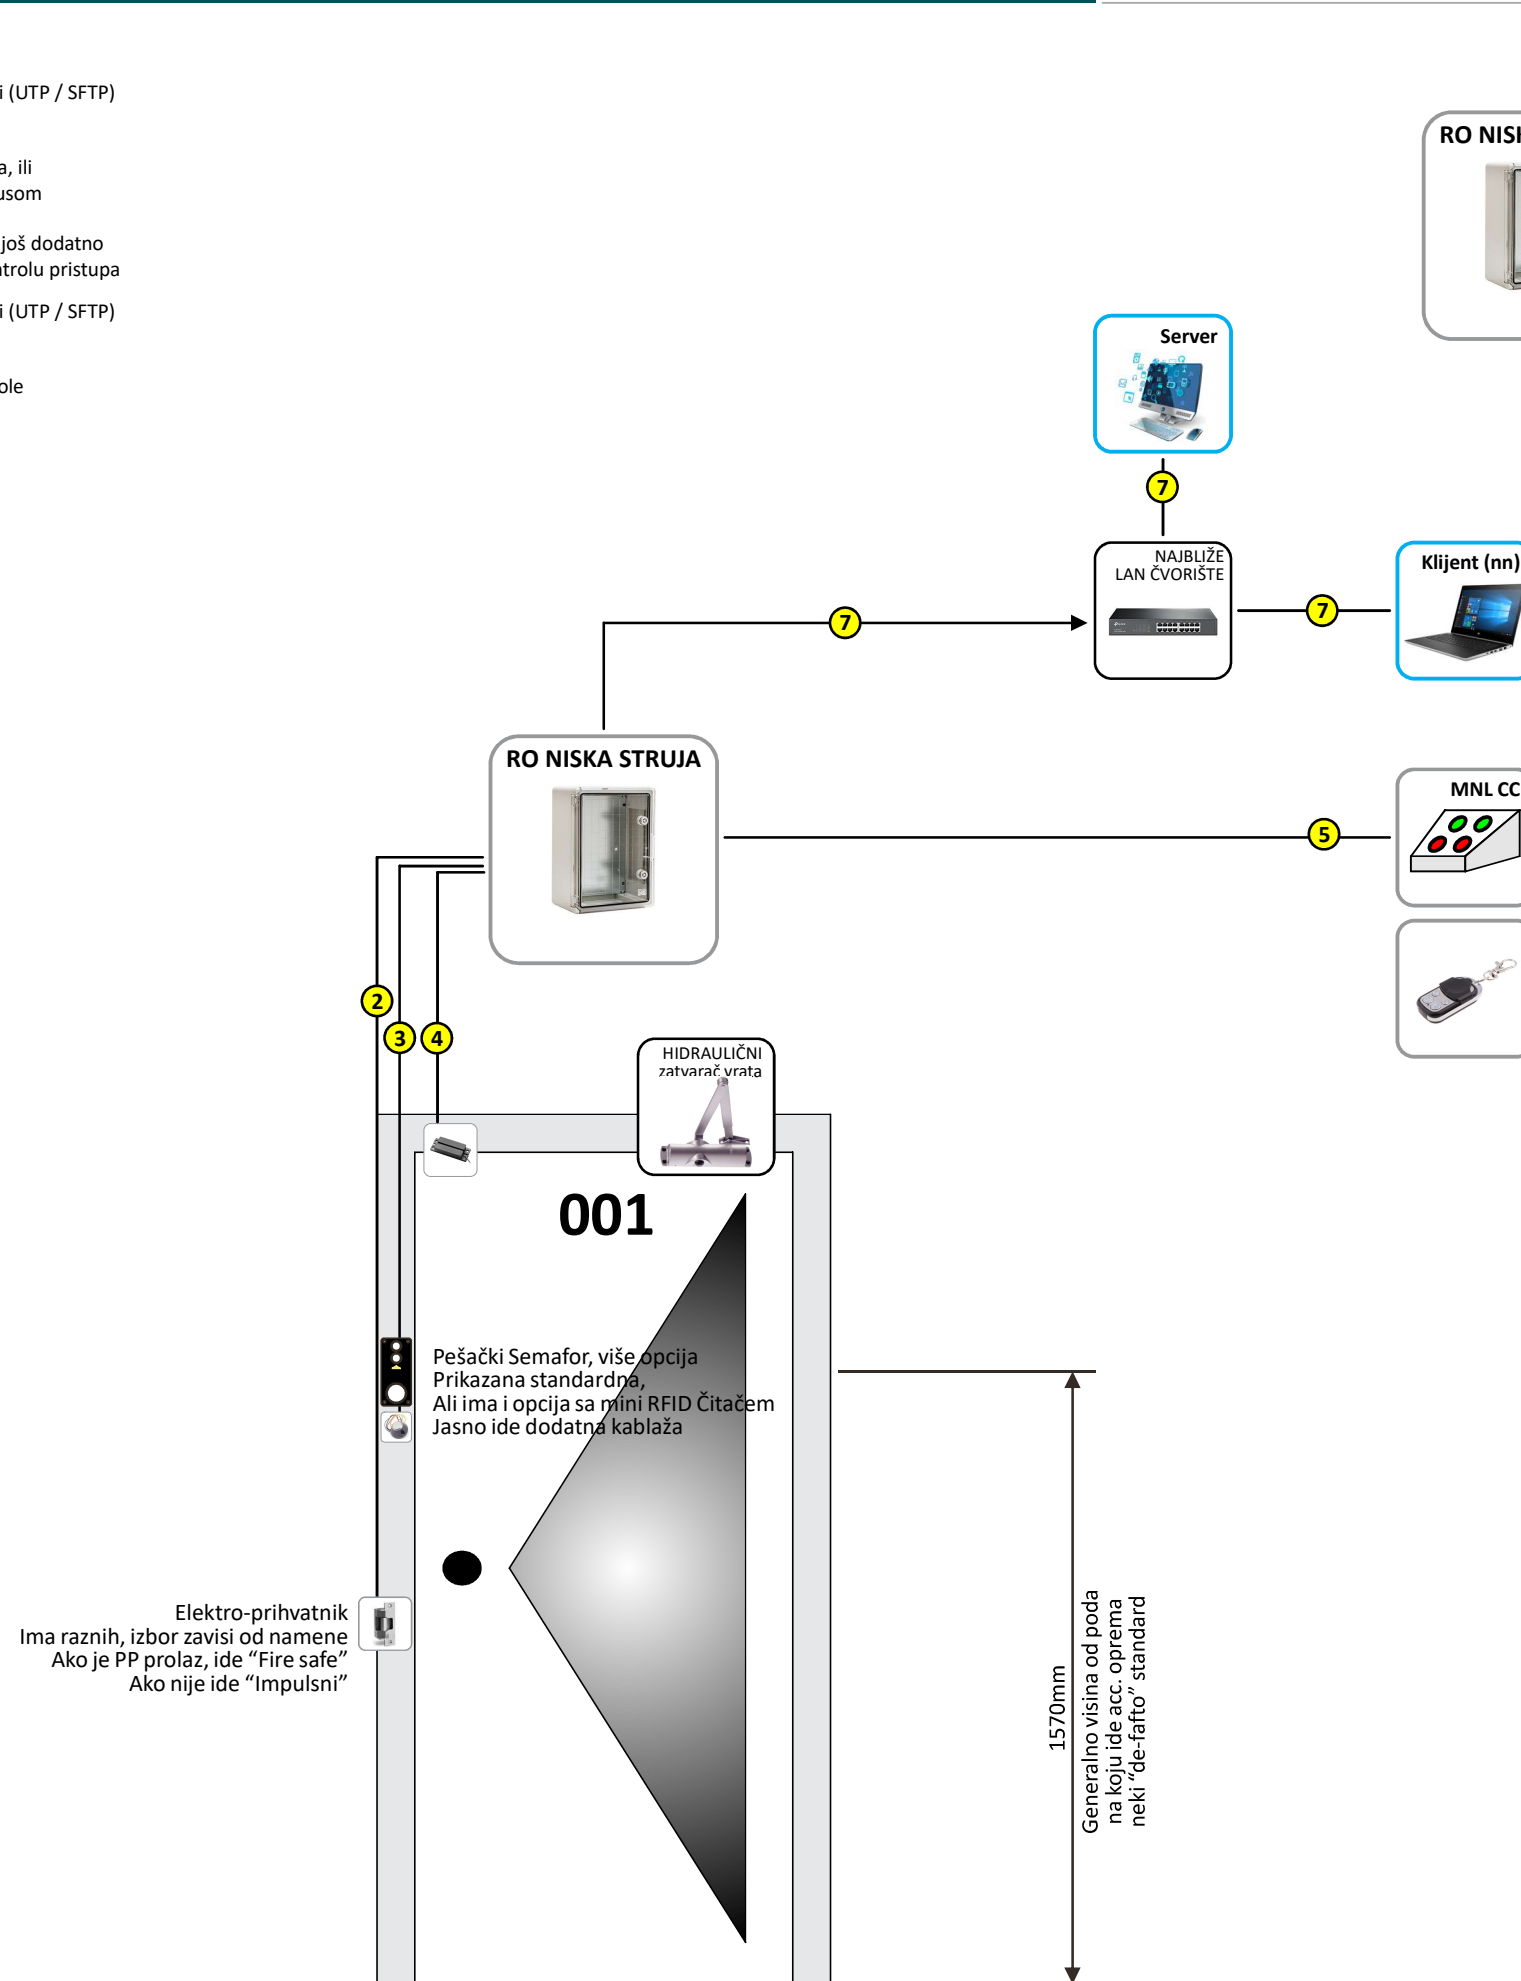

- 1 LIHH 1x5x0.34mm², ili šta projektant predvidi (UTP / SFTP)
- 2 LIHH 1x2x0.75mm², do običnog el-prihvata, ili LIHH 1x4x0.75mm², do el-prihvata sa statusom
- 3 LIHH 1x5x0.34mm², do pešakog semafora, ili još dodatno LIHH 1x5x0.34mm², do RFID čitača za VIP kontrolu pristupa
- 4 LIHH 1x2x0.34mm², ili šta projektant predvidi (UTP / SFTP)
- 5 LIHH 1x7x0.34mm², do MNL komandne konzole
- 6
- 7 SFTP, ili UTP (Cat e5)
- 8
- 9
- 10
- 11
- 12

GENERALNO:
 MAX. DO 254 ACC. KONTROLERA (na jednom SW serveru)
 odnosno do max. 1016 vrata na jednom WEB serveru

STANDARD

RFID

HELP (POMOĆ)