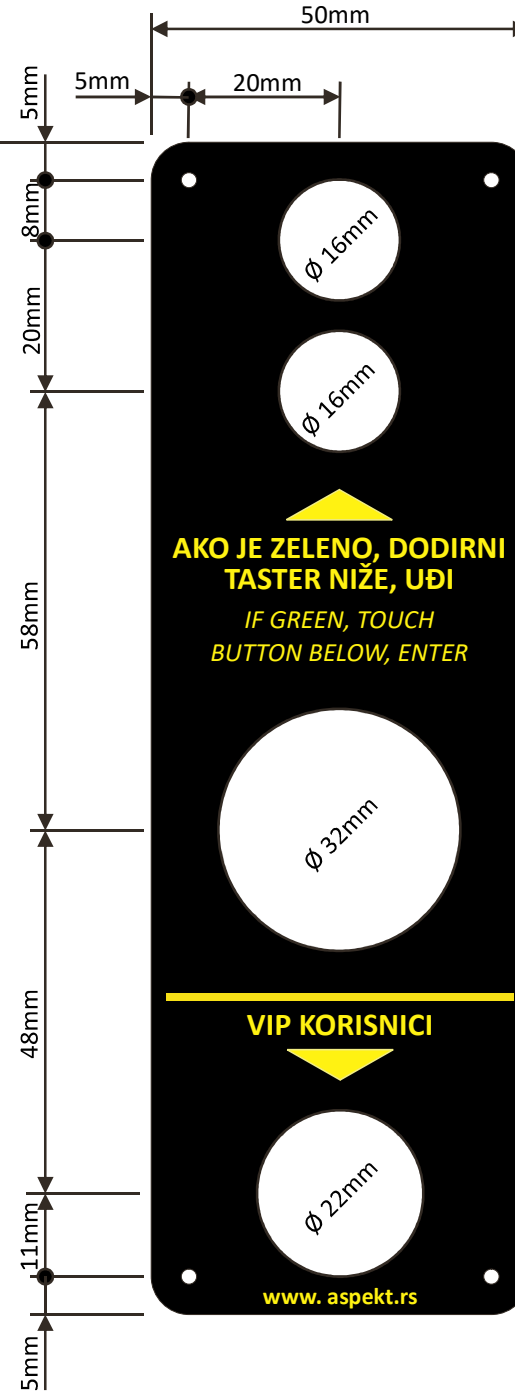

- 1 LIHH 1x5x0.34mm², ili šta projektant predvidi (UTP / SFTP)
- 2 LIHH 1x2x0.75mm², do običnog el-prihvata, ili LIHH 1x4x0.75mm², do el-prihvata sa statusom
- 3 LIHH 1x5x0.34mm², do pešakog semafora, ili još dodatno LIHH 1x5x0.34mm², do RFID čitača za VIP kontrolu pristupa
- 4 LIHH 1x2x0.34mm², ili šta projektant predvidi (UTP / SFTP)
- 5 LIHH 1x7x0.34mm², do MNL komandne konzole
- 6
- 7 SFTP, ili UTP (Cat e5)
- 8
- 9
- 10
- 11
- 12

GENERALNO:
 MAX. DO 254 ACC. KONTROLERA (na jednom SW serveru)
 odnosno do max. 1016 vrata na jednom WEB serveru

STANDARD

RFID

HELP (POMOĆ)